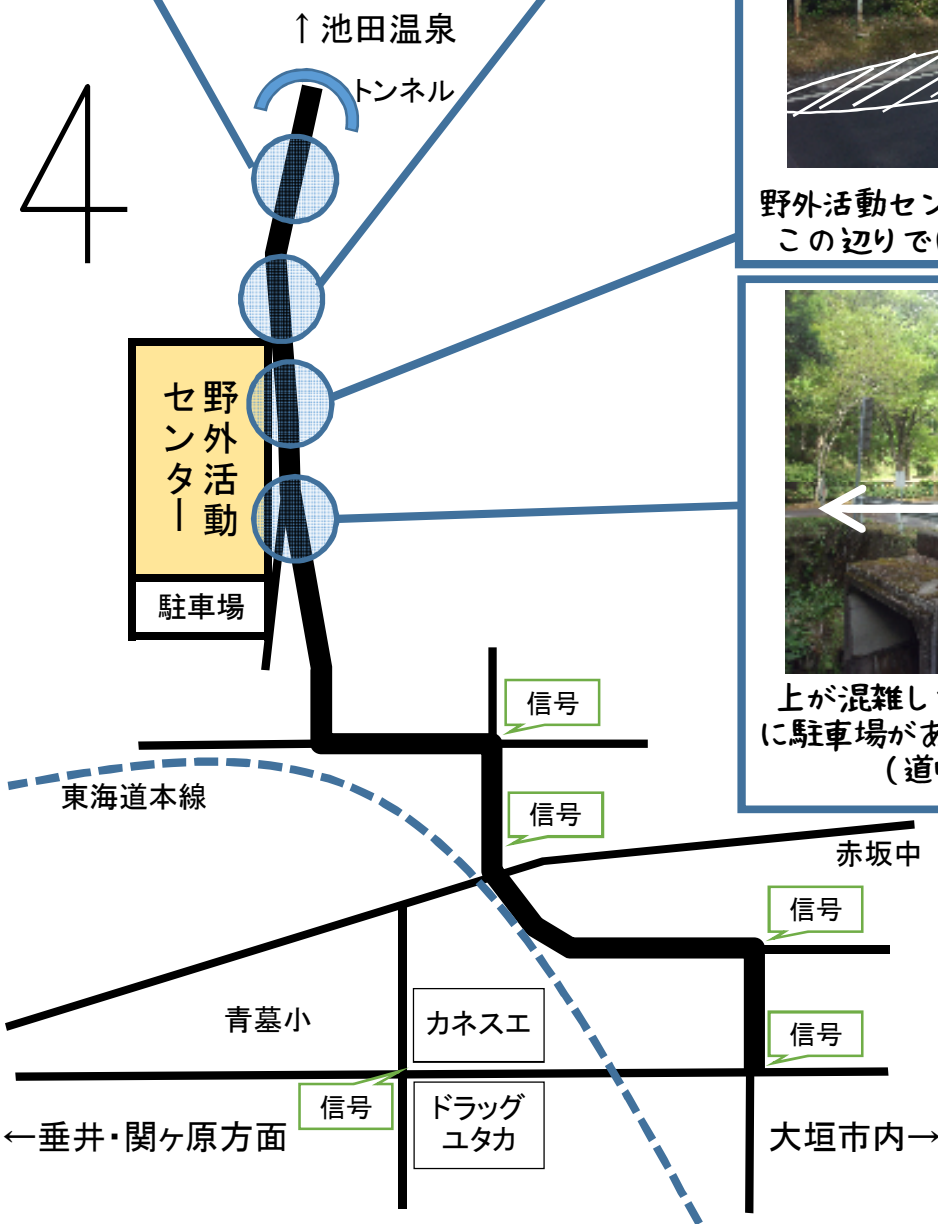

大垣市スポーツ少年団 リーダー宿泊研修会の 送迎に関するご案内

この辺りで対向車などに注意しながら
Uターンしてください。

ガードレールをまたぎ、
より安全なルートで歩
いてきてください。

山側に路側帯がありますので、
ここに停車し、車に注意しながら
反対側へ横断してください。

野外活動センターです。道幅が狭いので
この辺りでは停車しないでください。

鋭角のため、
直接左折し進
入するのはご
遠慮ください。

上が混雑しているときは、矢印の方向
に駐車場がありますので活用ください。
(道幅が狭いので注意)

※一般の通行車両も往來しますので、交通ルールとマナーを守り、安全運転でお越しください。