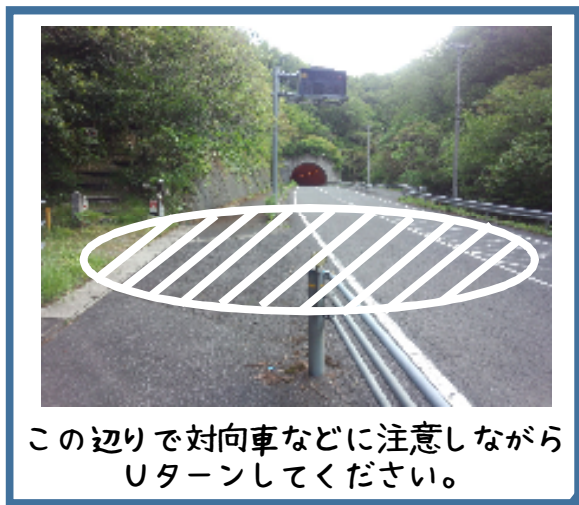

大垣市スポーツ少年団 リーダー宿泊研修会の 送迎に関するご案内

この辺りで対向車などに注意しながら
Uターンしてください。

ガードレールをまたぎ、
より安全なルートで歩
いてきてください。

山側に路側帯がありますので、
ここに停車し、車に注意しながら
反対側へ横断してください。

野外活動センターです。道幅が狭いので
この辺りでは停車しないでください。

鋭角のため、
直接左折し進
入するのはご
遠慮ください。

上が混雑しているときは、矢印の方向
に駐車場がありますので活用ください。
(道幅が狭いので注意)

※一般の通行車両も往來しますので、交通ルールとマナーを守り、安全運転でお越しください。