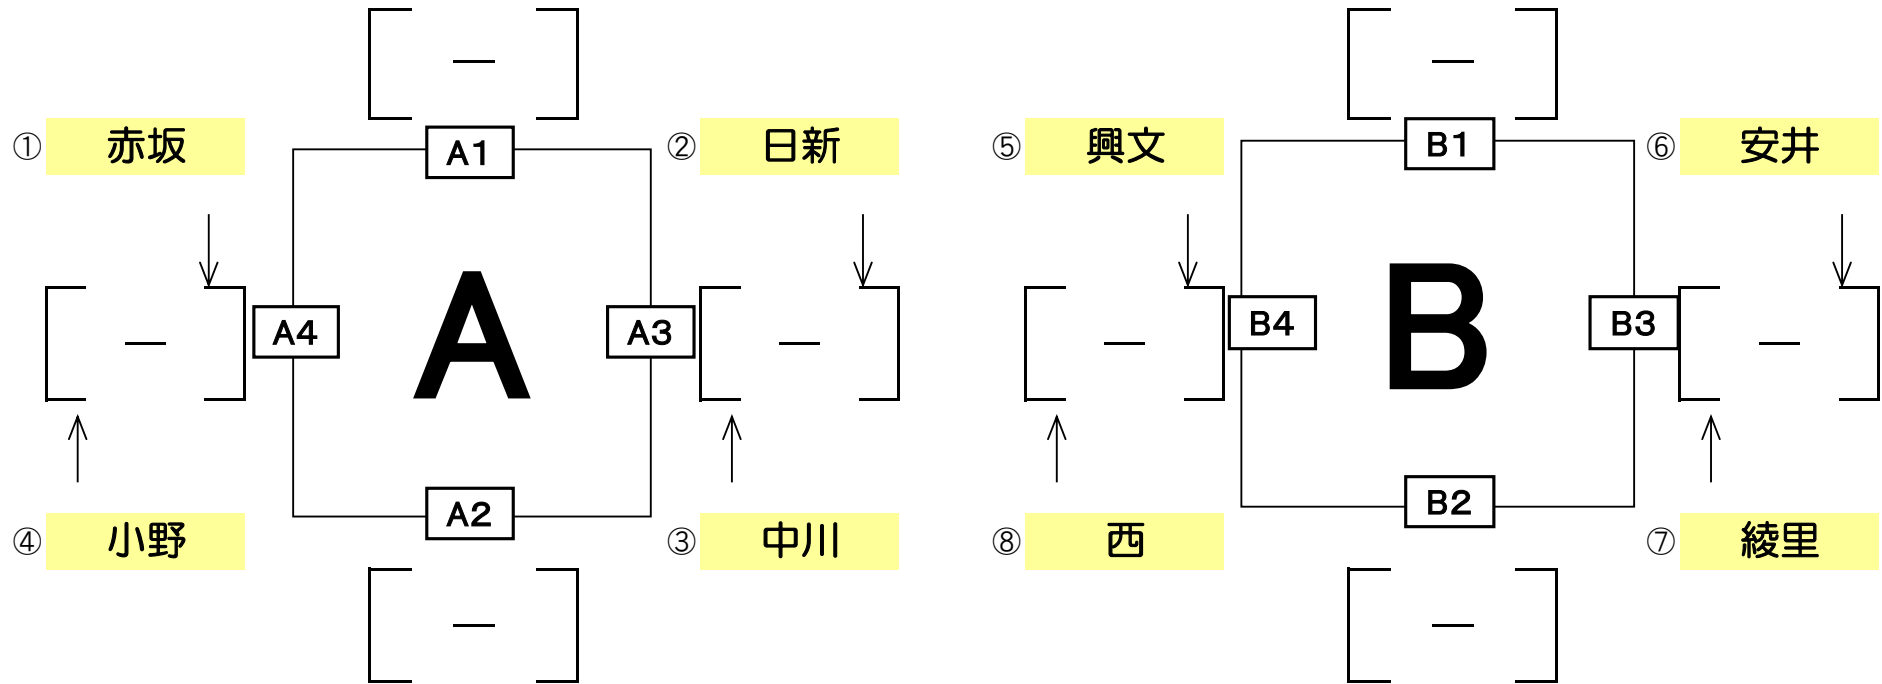

第40回 会長旗争奪スローピッチソフトボール中央大会 組合せ表

試合順序及び審判割振り

時間 (目安)		審判	
		A	B
第1試合	9:00	小野	西
第2試合	10:00	日新	安井
第3試合	11:00	赤坂	興文
第4試合	12:00	中川	綾里

[準備・後片付け]

※7時30分～ 準備

*コートライン引き

*ネット準備

・出場チーム各3人以上

・各準備内容、当日掲載

結果

優勝:

準優勝:

第3位:

※後片付け

・各コート、最終試合終了後、
最終試合チーム全員で実施