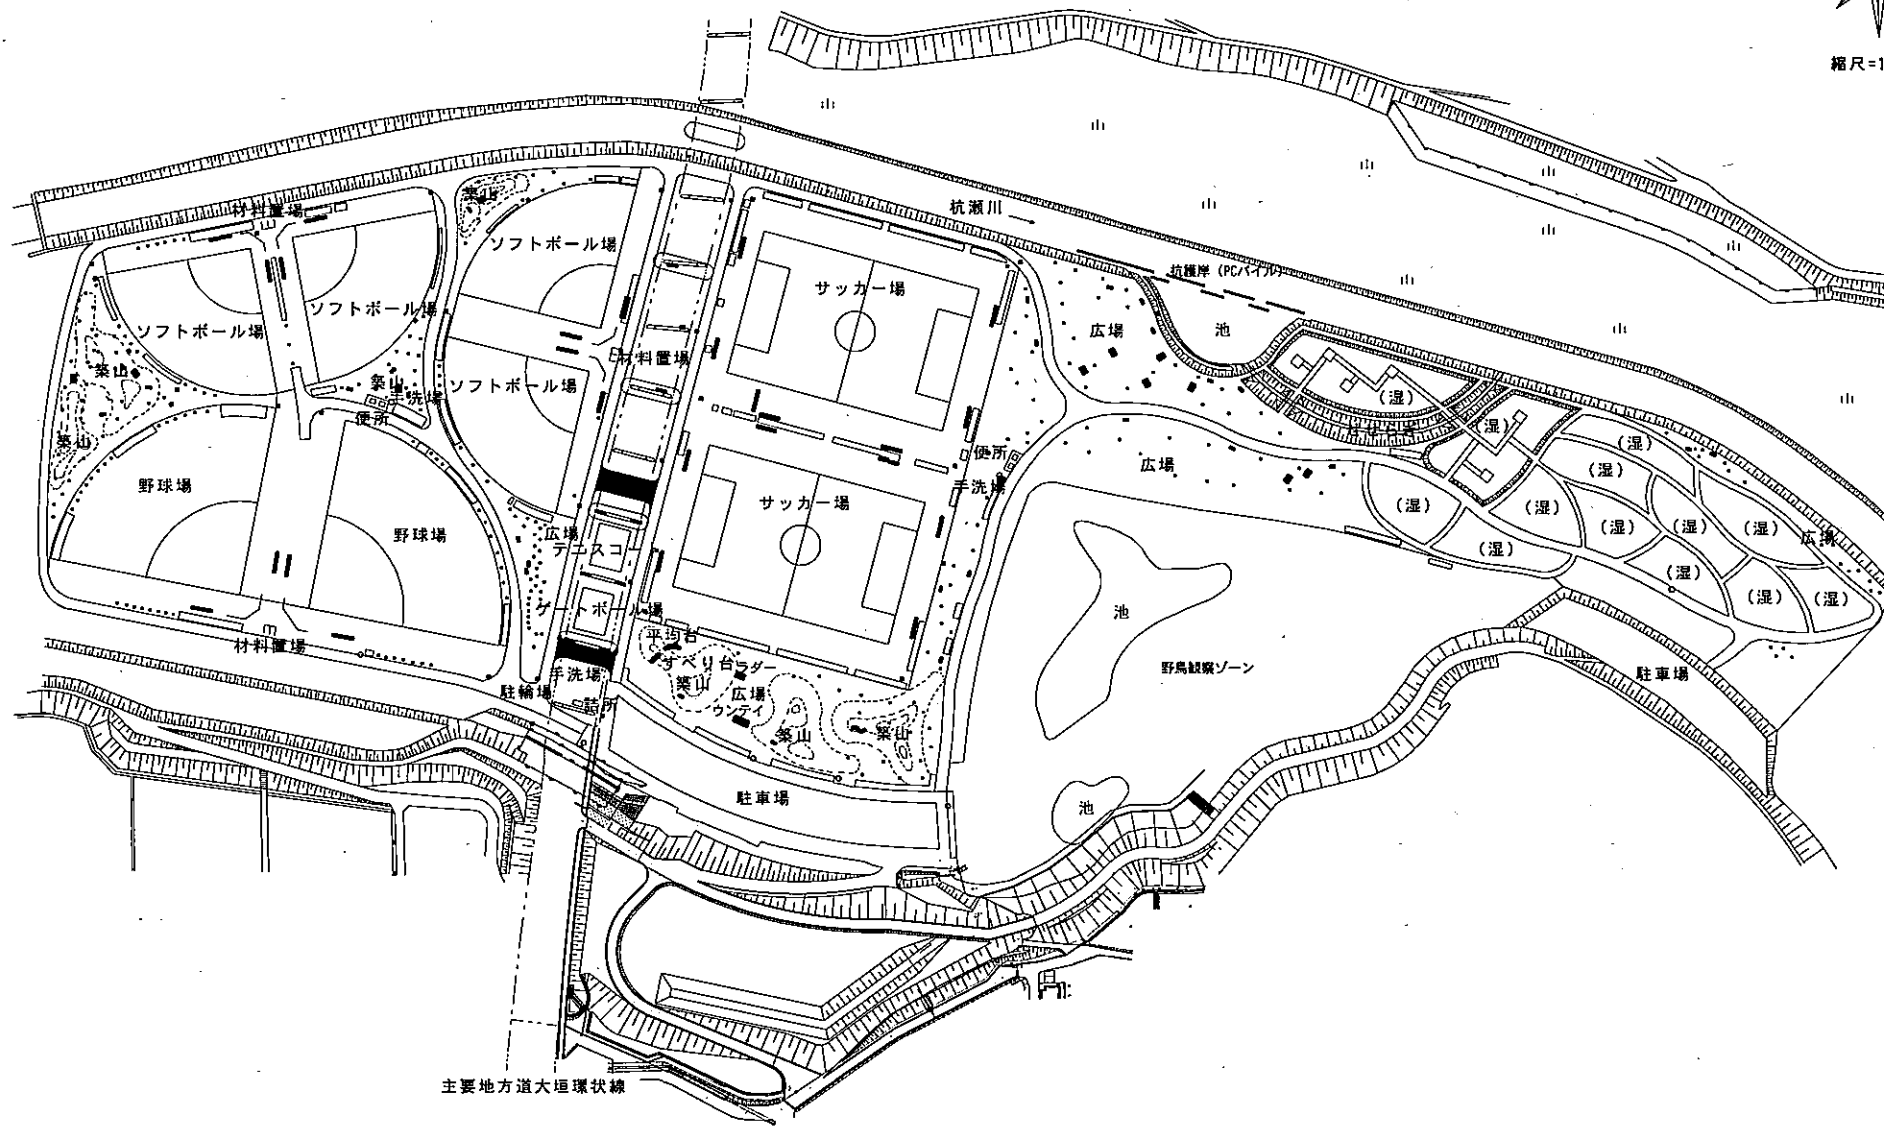

縮尺=1:2500

主要地方道大垣環状線

杭瀬川スポーツ公園			
作成年月日	平成	年	月 日 図番
大垣市		都市施設課	